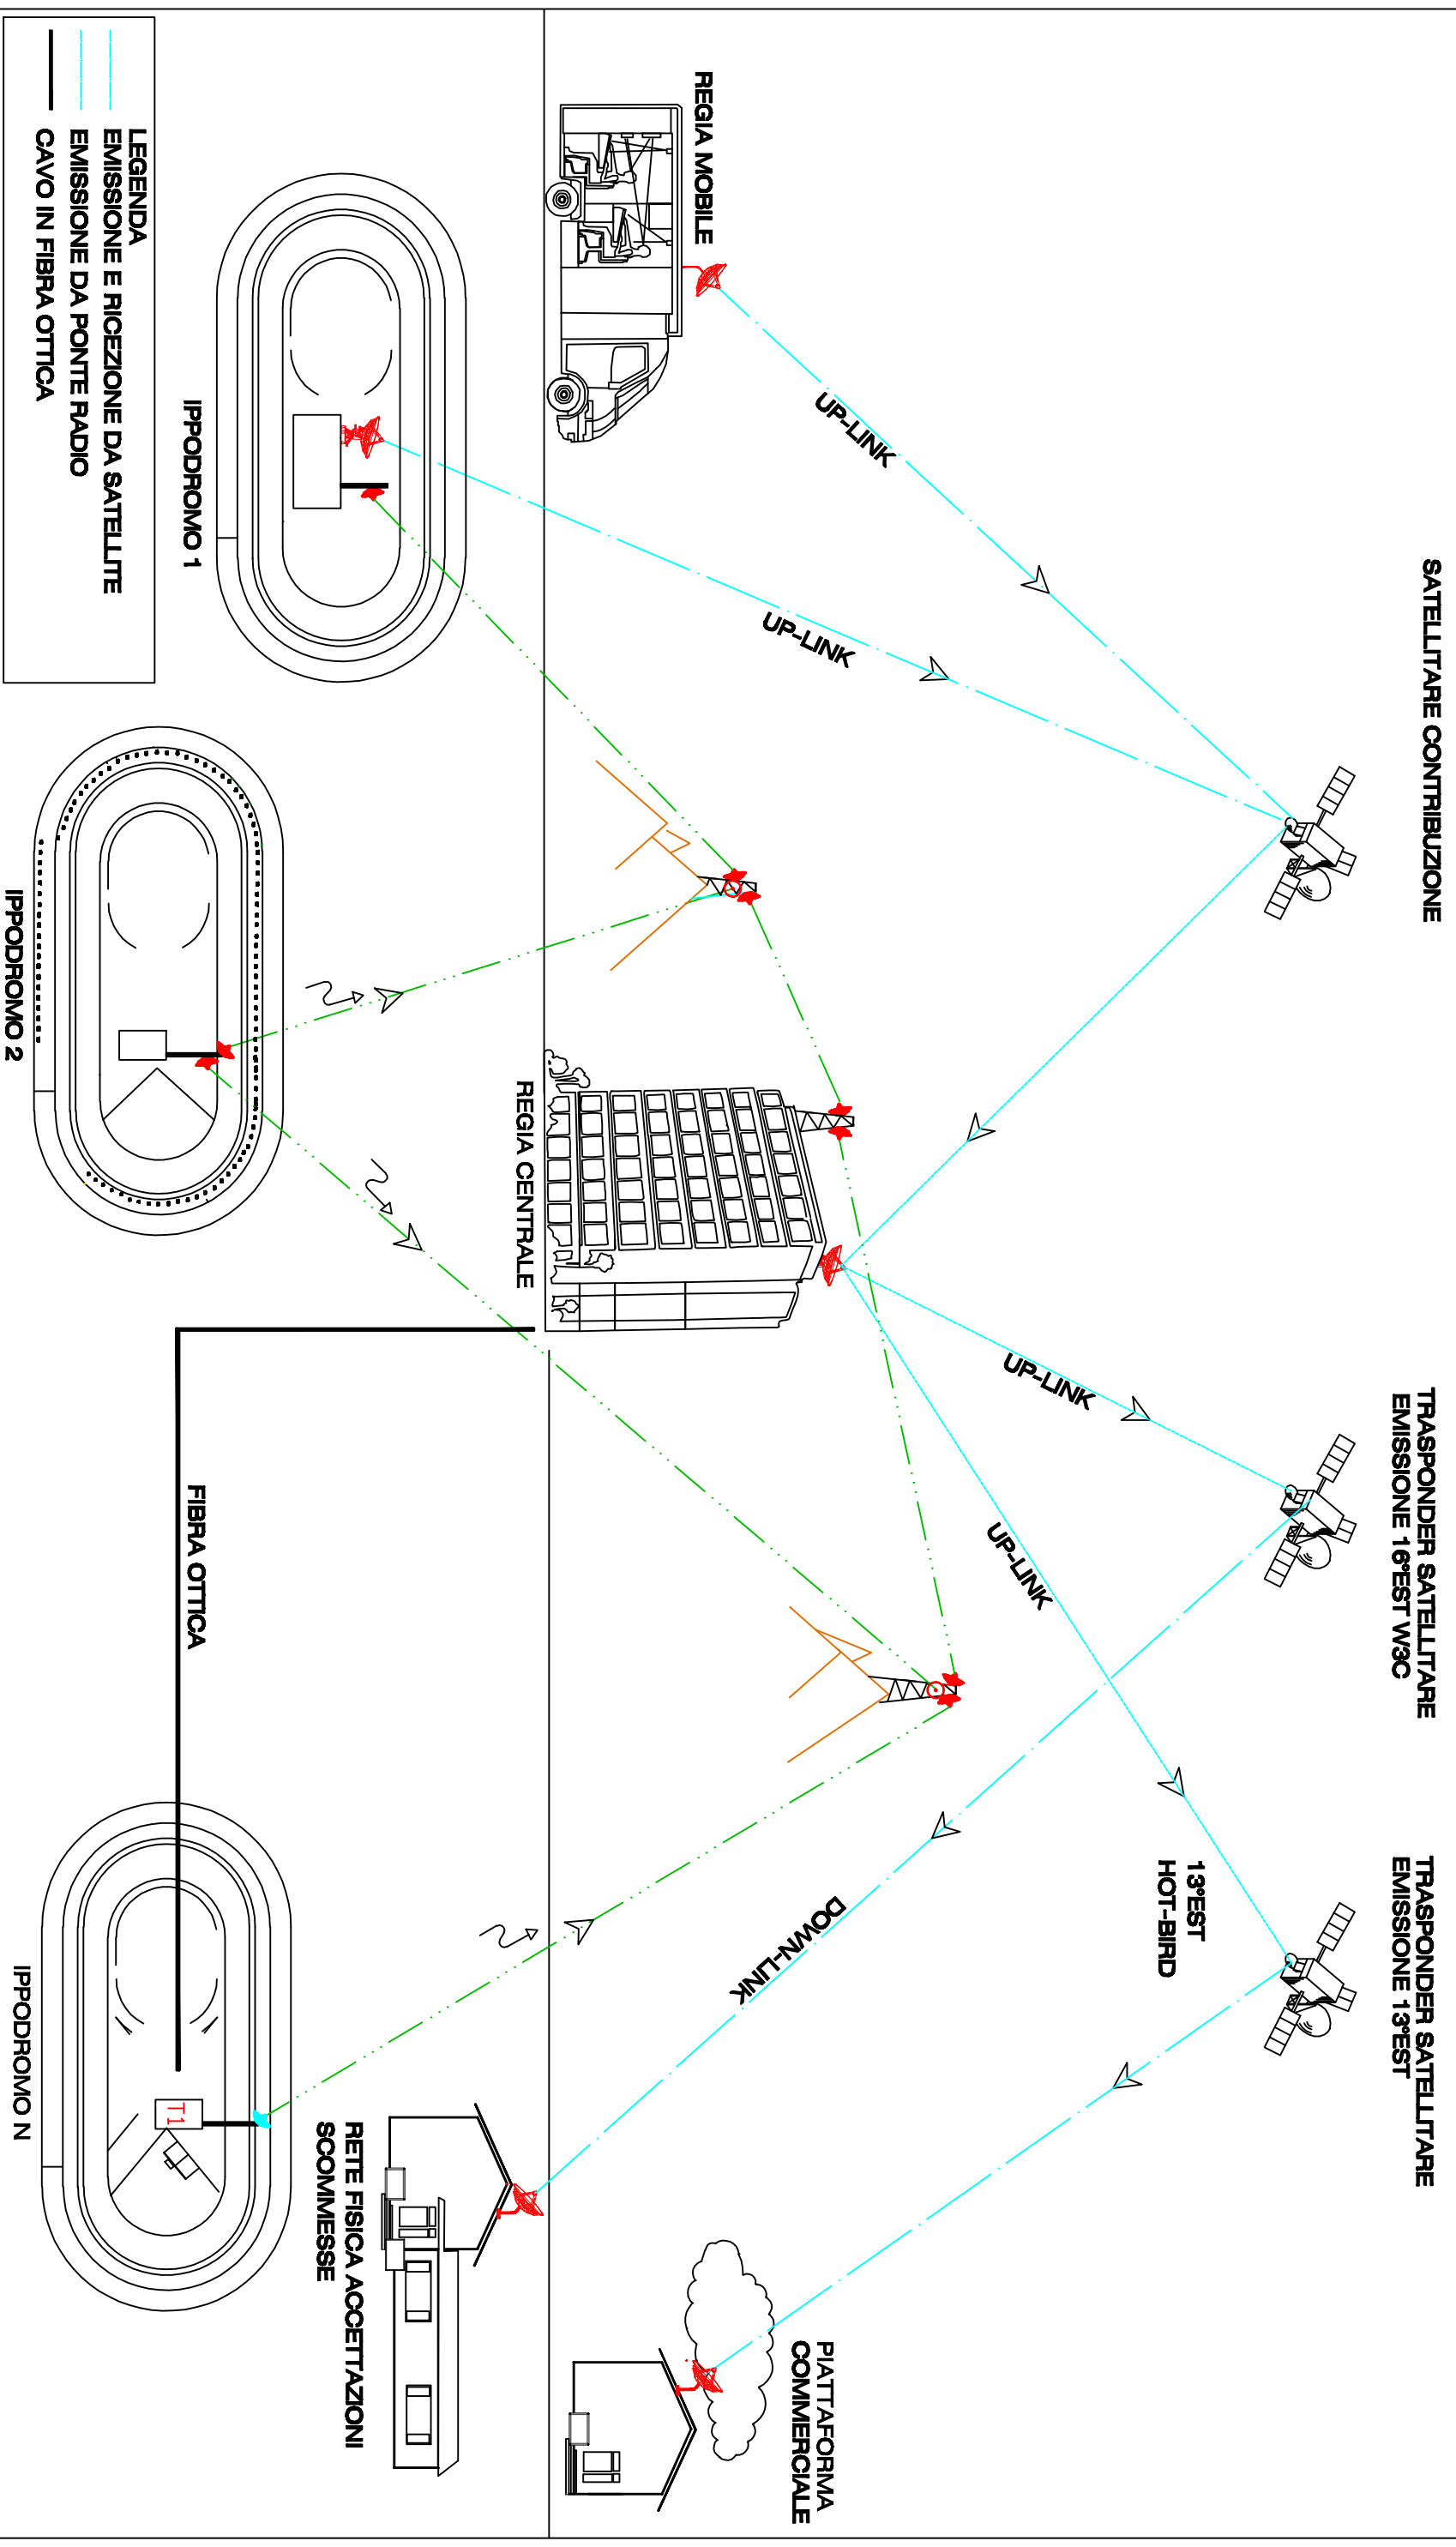

SISTEMA DI TRASMISSIONE-ELABORAZIONE E DIFFUSIONE DEL SEGNALE AUDIO VIDEO BECHBONE

SCHEMA FUNZIONALE SISTEMA DI TRASMISSIONE - ELABORAZIONE E DIFFUSIONE DEL SEGNALE

AUDIO VIDEO ORIGINATO DAGLI IPPODROMI ITALIANI E STRANIERI

ALLEGATO N°03