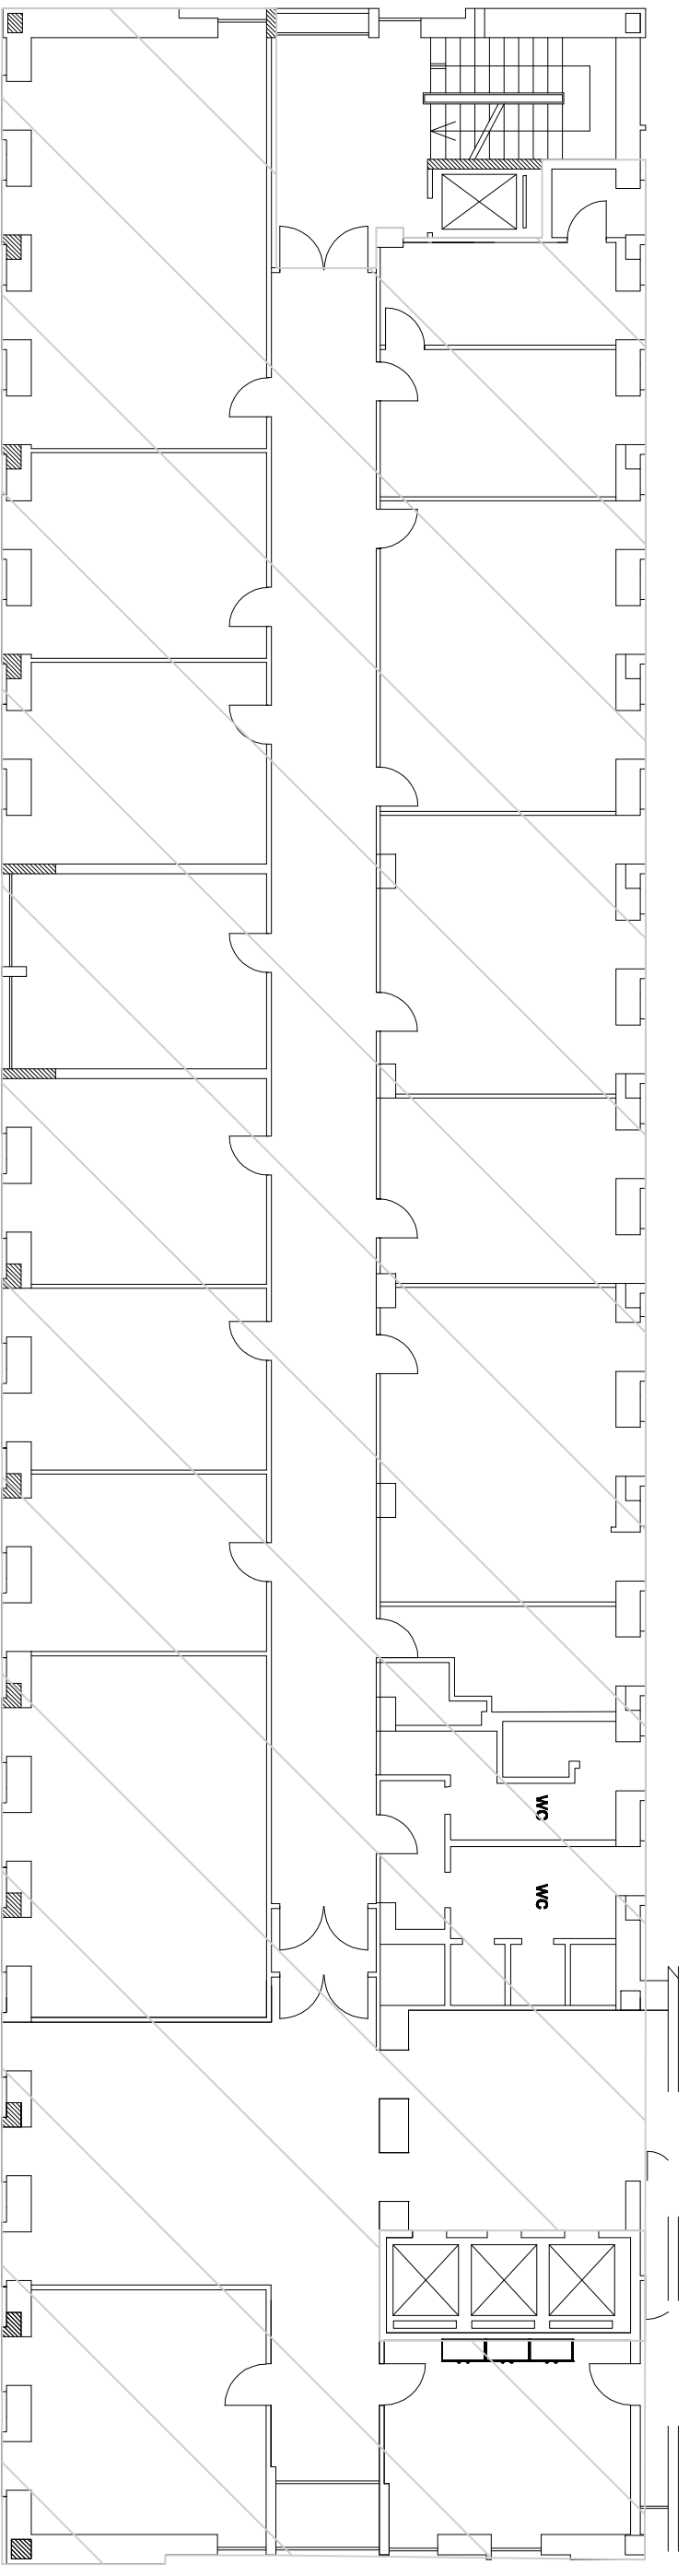

**AREA DESTINATA AD OSPITARE LA REGIA CENTRALE**

LAYOUT PIANO I SEDE VIA C. COLOMBO N 293 ROMA

AREA DESTINATA AD OSPITARE LA REGIA CENTRALE

ALLEGATO N°04

SCALA FUORI SCALA SUPERFICIE TOT.650 MQ