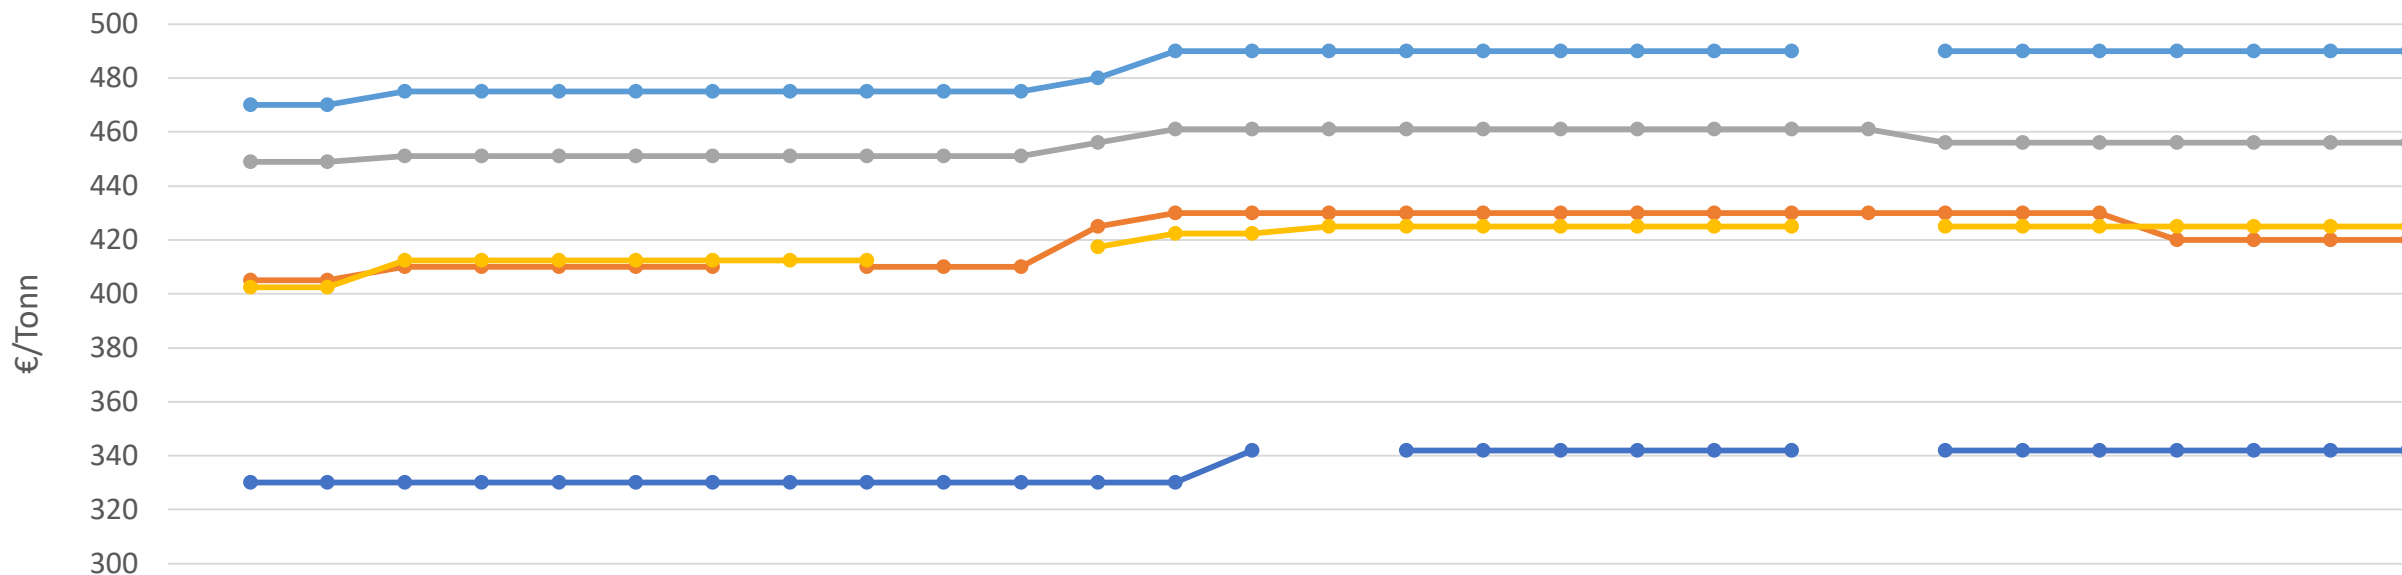

## Grafico prezzi di mercato Farine «00» primi sette mesi 2020 Piazze di Milano, Bologna, Roma, Napoli e Bari (valori espressi in €/Ton)

	5-gen-20	12-gen-20	19-gen-20	26-gen-20	2-feb-20	9-feb-20	16-feb-20	23-feb-20	1-mar-20	8-mar-20	15-mar-20	22-mar-20	29-mar-20	5-apr-20	12-apr-20	19-apr-20	26-apr-20	3-mag-20	10-mag-20	17-mag-20	24-mag-20	31-mag-20	07-giu-20	14-giu-20	21-giu-20	28-giu-20	05-lug-20	12-lug-20	19-lug-20	26-lug-20		
milano		470	470	475	475	475	475	475	475	475	475	475	480	490	490	490	490	490	490	490	490	490		490	490	490	490	490	490	490	490	
bologna		405	405	410	410	410	410	410		410	410	410	425	430	430	430	430	430	430	430	430	430	430	430	430	430	430	430	420	420	420	420
roma		449	449	451	451	451	451	451	451	451	451	451	456	461	461	461	461	461	461	461	461	461	461	461	456	456	456	456	456	456	456	456
napoli		403	403	413	413	413	413	413	413	413			418	423	423	425	425	425	425	425	425	425	425		425	425	425	425	425	425	425	425
bari		330	330	330	330	330	330	330	330	330	330	330	330	330	342		342	342	342	342	342	342	342		342	342	342	342	342	342	342	342