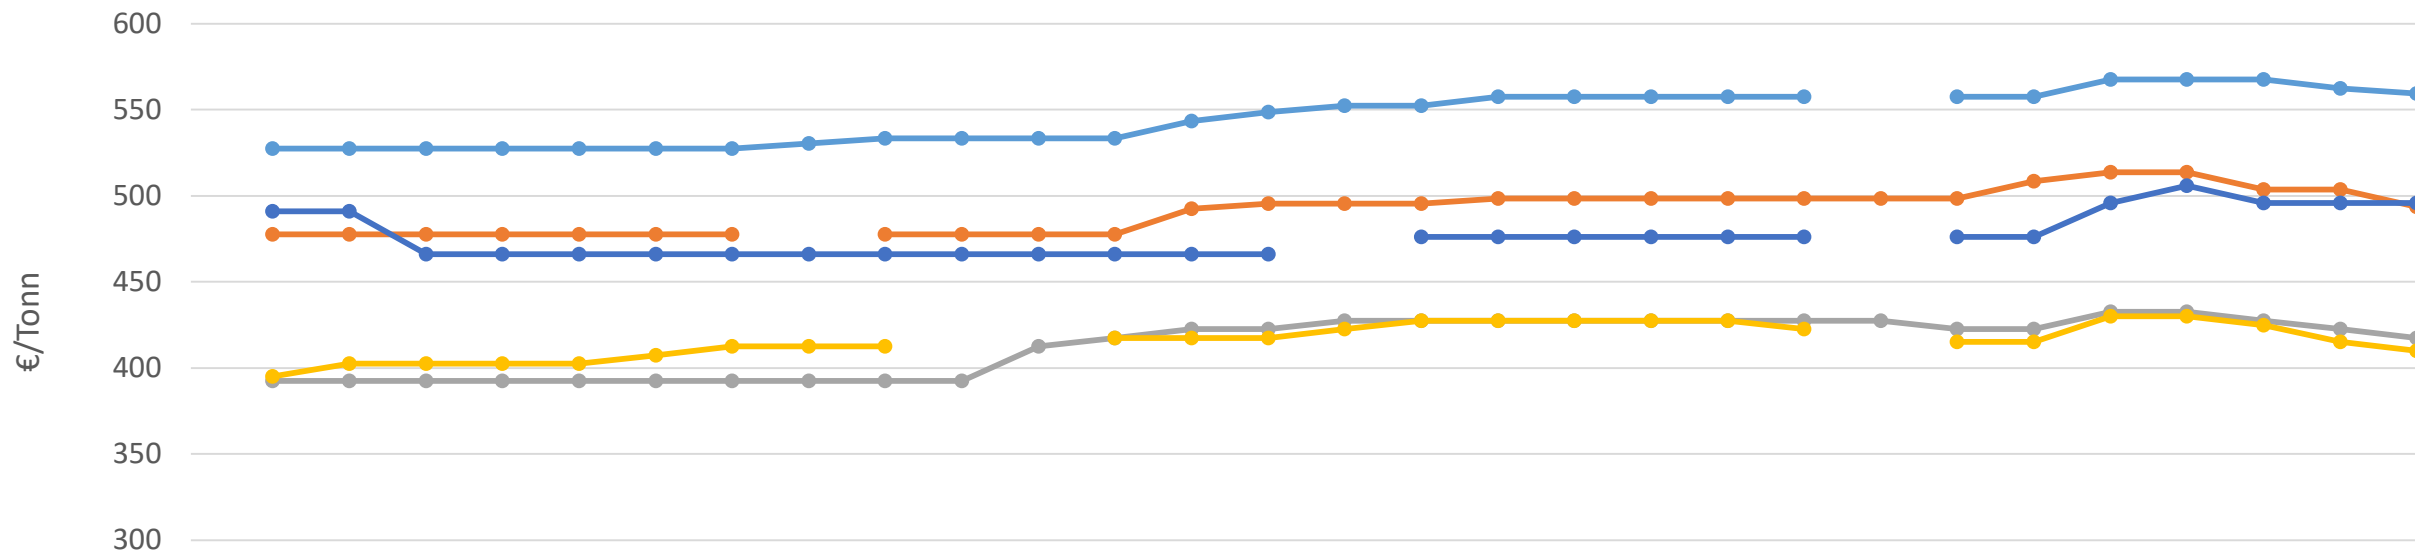

Grafico prezzo di mercato Semole di grano duro primi sette mesi 2020 Piazze di Milano ,Bologna, Roma, Napoli e Bari. (valori espressi in €/Ton)

	05-gen-20	12-gen-20	19-gen-20	26-gen-20	02-feb-20	09-feb-20	16-feb-20	23-feb-20	01-mar-20	08-mar-20	15-mar-20	22-mar-20	29-mar-20	05-apr-20	12-apr-20	19-apr-20	26-apr-20	3-mag-20	10-mag-20	17-mag-20	24-mag-20	31-mag-20	07-giu-20	14-giu-20	21-giu-20	28-giu-20	05-lug-20	12-lug-20	19-lug-20	26-lug-20	
milano		528	528	528	528	528	528	528	531	534	534	534	534	544	549	553	553	558	558	558	558	558		558	558	568	568	568	568	562	560
bologna		478	478	478	478	478	478	478		478	478	478	478	493	496	496	496	499	499	499	499	499	499	499	499	509	514	514	504	504	494
roma		393	393	393	393	393	393	393	393	393	393	413	418	423	423	428	428	428	428	428	428	428	428	428	423	423	433	433	428	423	418
napoli		395	403	403	403	403	408	413	413	413			418	418	418	423	428	428	428	428	428	428	423		415	415	430	430	425	415	410
bari		491	491	466	466	466	466	466	466	466	466	466	466	466	466		476	476	476	476	476	476	476		476	476	496	506	496	496	496