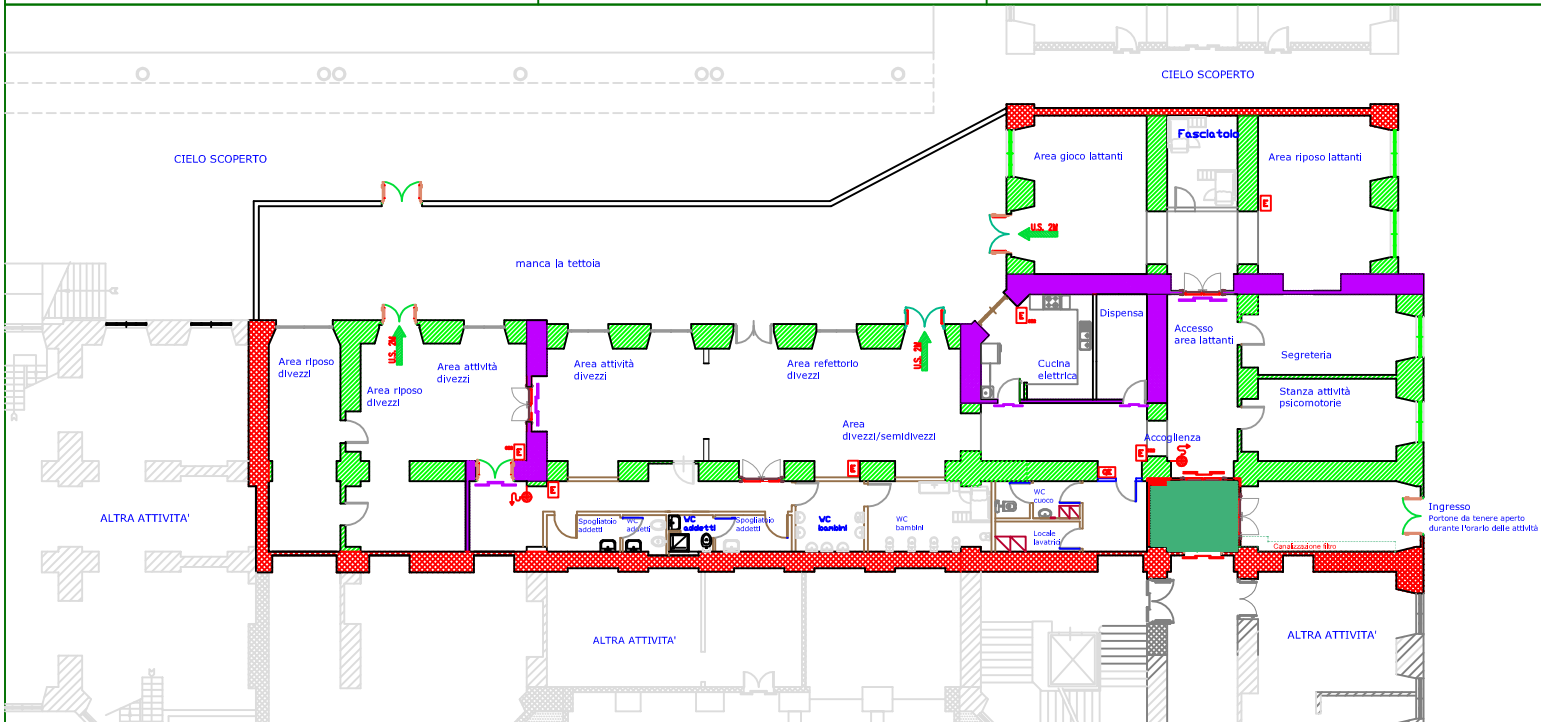

AREA INTERVENTO LIVELLO PT

INQUADRAMENTO Via G. Carducci 7, 00187 Roma

INQUADRAMENTO Edificio

SCALA 1:1000

Pianta Piano Seminterrato Inferiore

SCALA 1:100

Sezione AA

SCALA 1:100